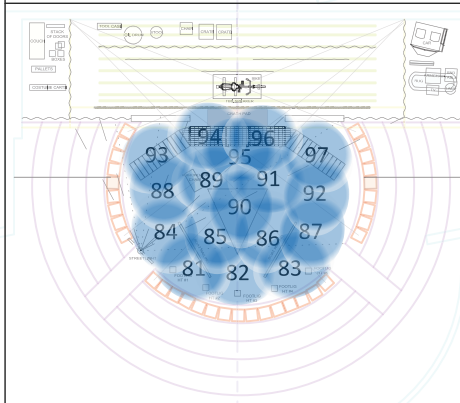

Bax

R3204

Scroll

Tommy

Blu Top

R74

WM Top

R16