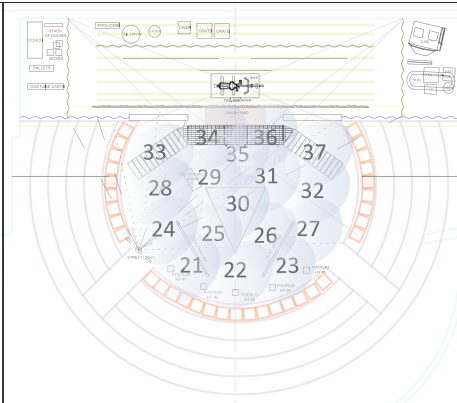

R3216+R132

SR Actor