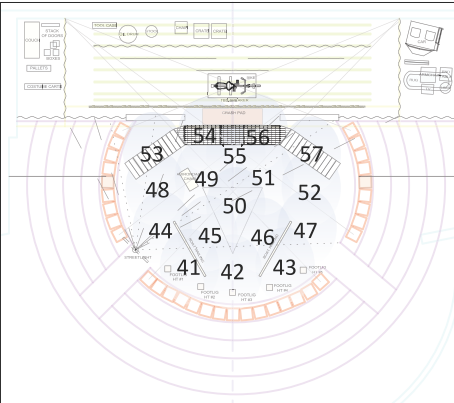

Bax

R3204

Scroll

Tommy

Blu Top

R74

WM Top

R16