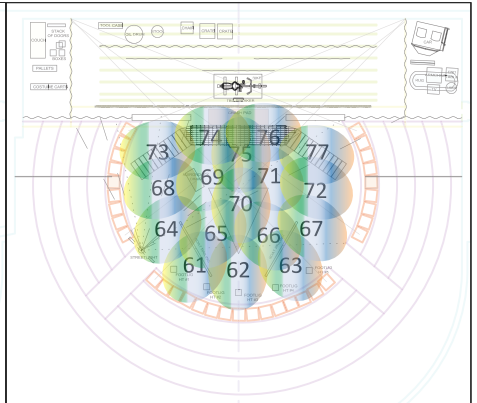

Bax

R3204

Scroll

Tommy

Blu Top

R74

WM Top

R16