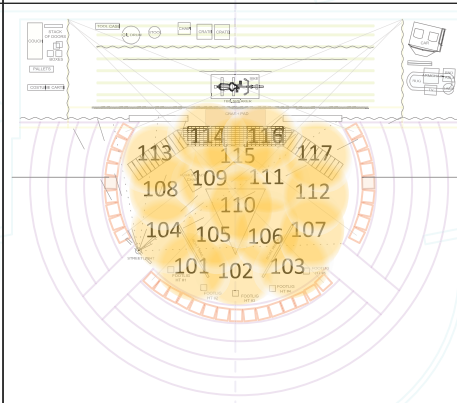

Bax

R3204

Scroll

Tommy

Blu Top

R74

WM Top

R16